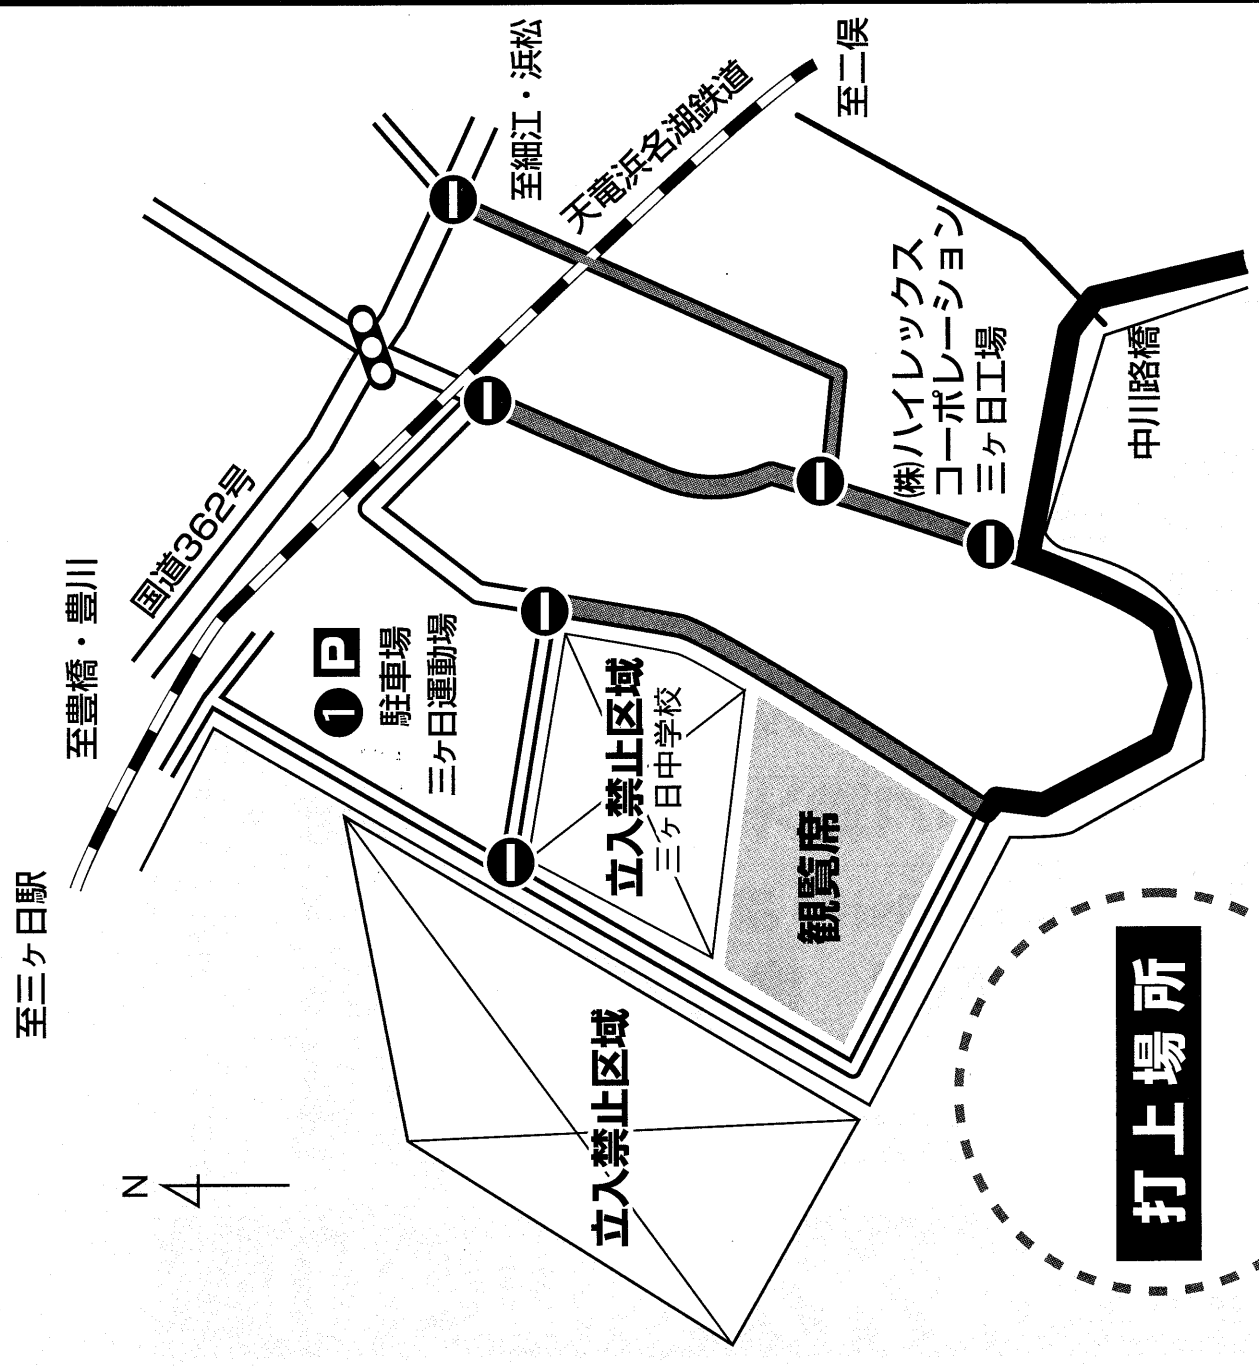

三ヶ日花火大会 交通規制

平成25年8月3日(土)
4日(日)

凡 例

| | | | | |
|-------|---------|-----------|--------|--|
| | 歩行者誘導道路 | | 迂回路 | |
| —— | 車両通行禁止 | 8月4日 8時～ | 車両通行禁止 | 8月3日(土) 16:00～21:00 8月4日(日) 10:30～21:00 |
| —— | 車両通行禁止 | 8月4日 13時～ | 車両通行止め | 8月3日(土) 16:00～21:00 8月4日(日) 10:30～21:00 |
| ⊖ | 車両進入禁止 | | 駐車禁止 | 終日 |
| P | 駐車場 | 交通指導員 | 交通案内板 | 臨時バス停 |

湖上煙火
打上場所

3日：三ヶ日まつり交通規制
4日：三ヶ日花火大会交通規制

—お願い—
ゴミは各自で必ず
ご自宅までお持ち帰り
ください。

猪鼻湖

駐車場=13:00 観覧席=15:00
足元にご注意ください。敷物の用意をお願いします。