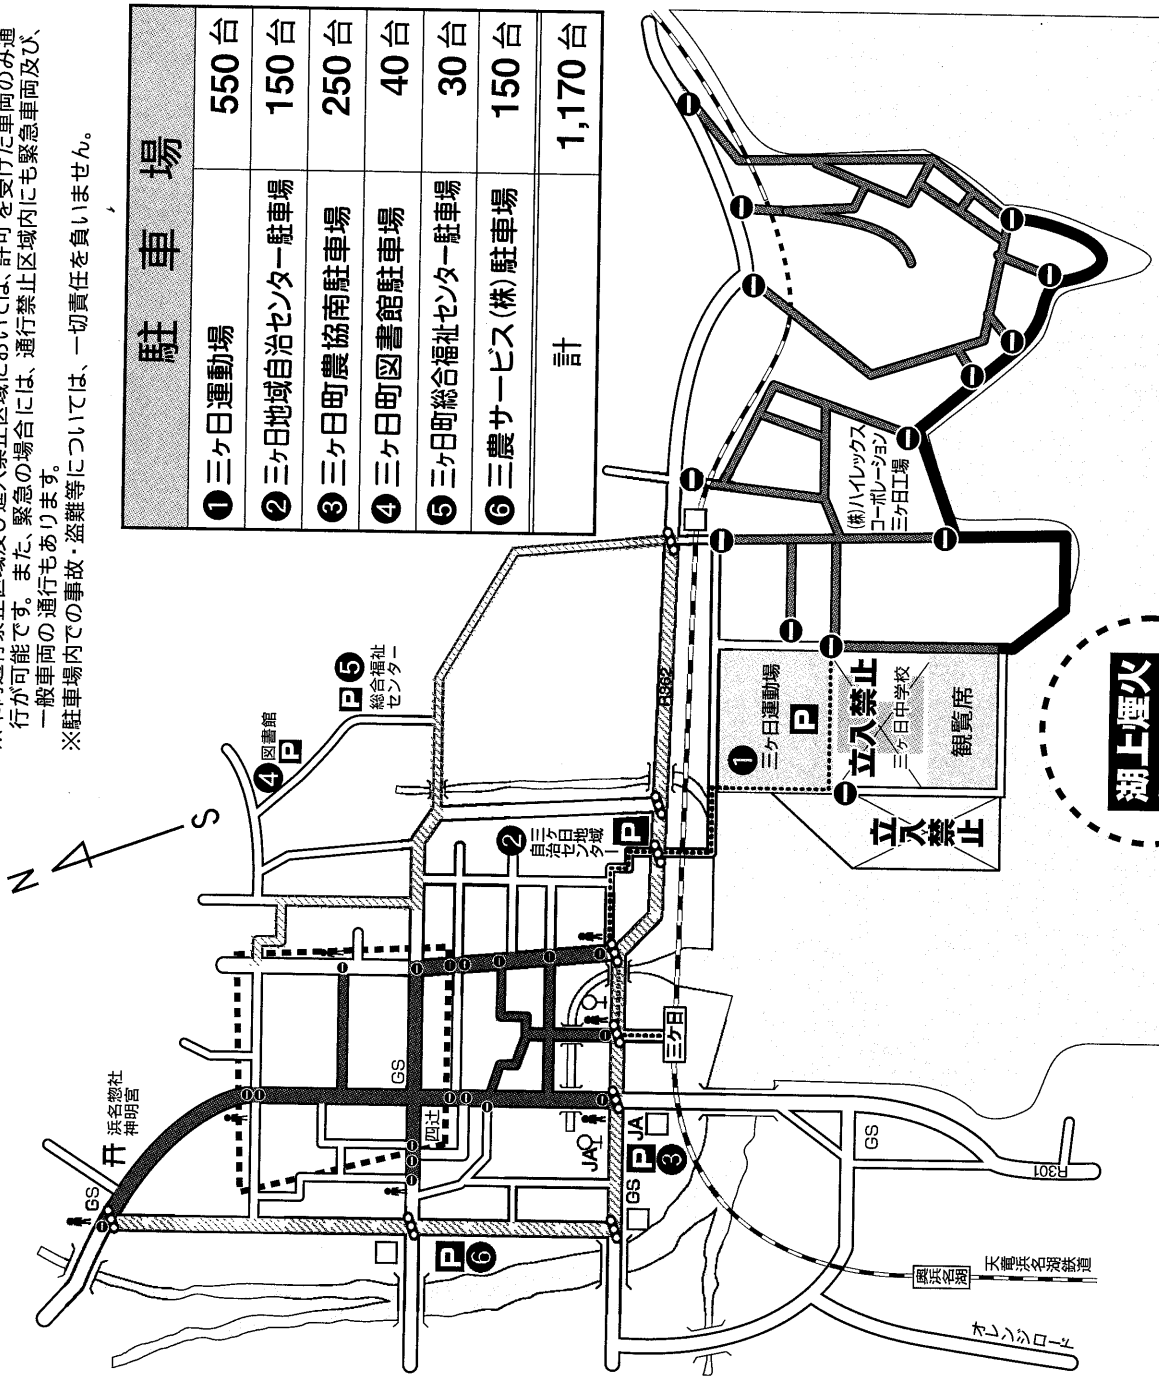

三ヶ日花火大会 交通規制

平成25年8月3日(土)
4日(日)

凡 例

| | | | | |
|-------|---------|-----------|--------|--|
| | 歩行者誘導道路 | | 迂回路 | |
| —— | 車両通行禁止 | 8月4日 8時～ | 車両通行禁止 | 8月3日(土) 16:00～21:00 8月4日(日) 10:30～21:00 |
| —— | 車両通行禁止 | 8月4日 13時～ | 車両通行止め | 8月3日(土) 16:00～21:00 8月4日(日) 10:30～21:00 |
| ⊖ | 車両進入禁止 | | 駐車禁止 | 終日 |
| P | 駐車場 | 交通指導員 | 交通案内板 | 臨時バス停 |

※車両通行禁止区域及び進入禁止区域においては、許可を受けた車両のみ通行が可能です。また、緊急の場合には、通行禁止区域内にも緊急車両及び、一般車両の通行もあります。
※駐車場内の事故・盗難等については、一切責任を負いません。

駐車場

| | | |
|---|-----------------|--------|
| ① | 三ヶ日運動場 | 550台 |
| ② | 三ヶ日地域自治センター駐車場 | 150台 |
| ③ | 三ヶ日町農協南駐車場 | 250台 |
| ④ | 三ヶ日町図書館駐車場 | 40台 |
| ⑤ | 三ヶ日町総合福祉センター駐車場 | 30台 |
| ⑥ | 三農サービス(株)駐車場 | 150台 |
| 計 | | 1,170台 |

湖上煙火
打上場所

3日：三ヶ日まつり交通規制
4日：三ヶ日花火大会交通規制

—お願い—
ゴミは各自で必ず
ご自宅までお持ち帰り
ください。

猪鼻湖

駐車場=13:00 観覧席=15:00
足元にご注意ください。敷物の用意をお願いします。