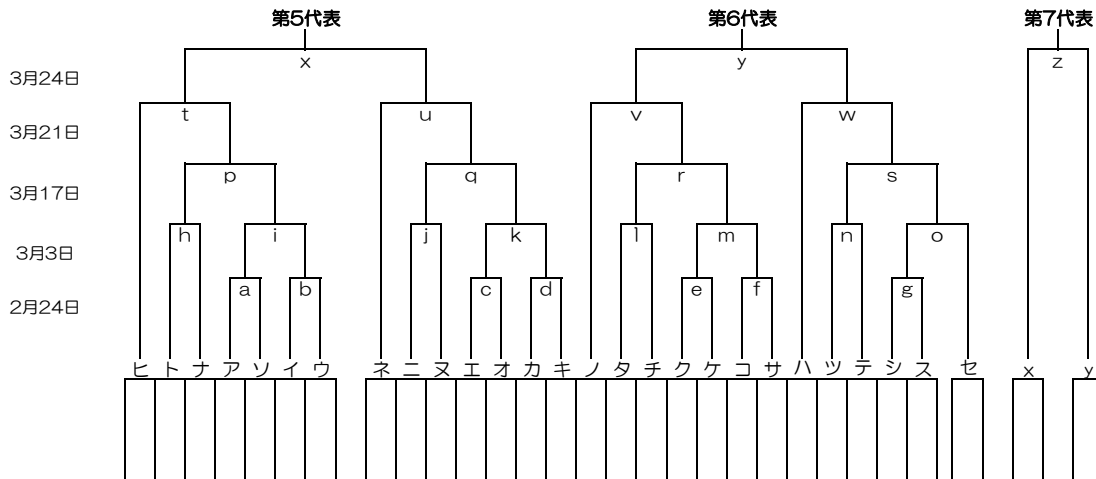

感謝の気持ちを“力”に換えて

2019年度 東東京支部春季大会 組み合わせ (案)

優勝:
準優勝:
三位:
四位:

関東大会出場チーム：7チーム

東京神宮	板橋	足立	江戸東	練馬北	杉並	世田谷	荒川	東板橋	目黒西	東京北	江戸川中央	東京和泉	世田谷西	墨田	東練馬	江戸川南	江戸川東	中野	大田	新宿	足立中央	豊島	東京青島	葛飾芝	東京日暮里	練馬中央	東京玉川	江戸川北	練馬
------	----	----	-----	-----	----	-----	----	-----	-----	-----	-------	------	------	----	-----	------	------	----	----	----	------	----	------	-----	-------	------	------	------	----

2019年度 東東京支部春季大会 敗者復活戦

()内はお茶当番

	練馬G (練馬)	豊島G (練馬中央)	東練馬G (東練馬)	大田G (大田)	荒川G (荒川)	葛飾G (葛飾)	江戸川東G (江戸川東)
2月17日 (日)	キ・ソ	ヒ・サ	オ・ク	ワ・コ	カ・エ	ア・シ	ク・イ・ス
2月24日 (日)	G ()	G ()	G ()	G ()	G ()	G ()	G ()
3月3日 (日)	G ()	G ()	G ()	G ()	G ()	G ()	G ()
3月17日 (日)	G ()	G ()	G ()	G ()	G ()	G ()	G ()
3月21日 (木祝)	G ()	G ()	G ()	G ()	G ()	G ()	G ()
3月24日 (日)	G ()	G ()	G ()	G ()	G ()	G ()	G ()
	G ()	G ()	G ()	G ()	G ()	G ()	G ()

開幕式： 3月10日 (日) 関東連盟合同開幕式 (於：神宮球場)
 予備日： 3月24日 (日)、 関東大会 4月7日 (日) から開始

グラウンド： 江区 (江戸川区営球場)、江北 (江戸川北シニアG)、荒川 (荒川シニアG)
 葛飾 (葛飾シニアG)、戸東 (江戸川東シニアG)
 豊島 (豊島シニアG)、練I (練馬区1面G)、練III (練馬区3面G)、板 (板橋シニアG)、東北 (東京北シニアG)、
 東練 (東練馬シニアG)、練中 (練馬中央シニアG)
 大田 (大田シニアG)、巨B (多摩川巨人B)

試合開始時間： 第1試合：9時～ 、 第2試合：11時～ 、 第3試合：13時～