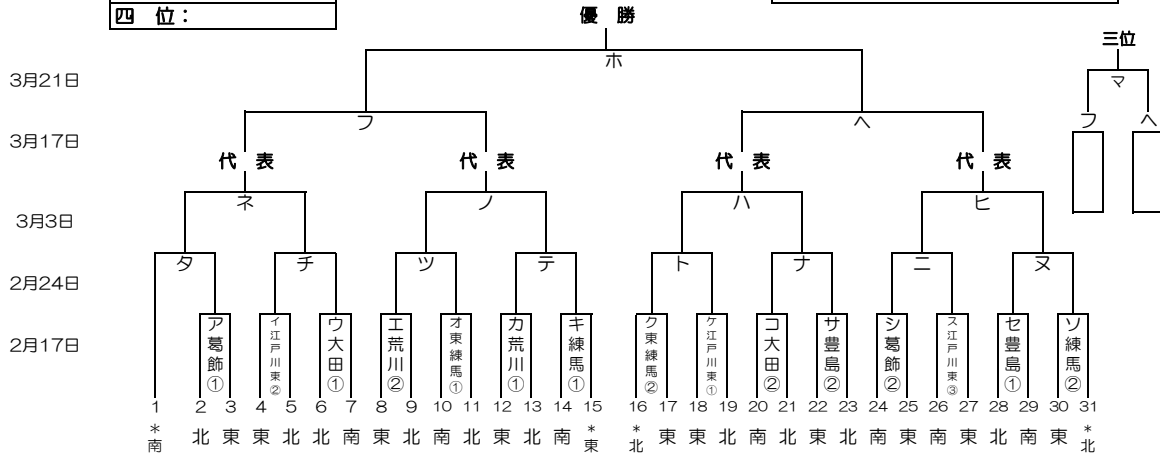

感謝の気持ちを“力”に換えて

2019年度 東東京支部春季大会 組み合わせ (案)

優勝:
準優勝:
三位:
四位:

関東大会出場チーム：7チーム

東京神宮	板橋	足立	江戸東	練馬北	杉並	世田谷	荒川	東板橋	目黒西	東京北	江戸川中央	東京和泉	世田谷西	墨田	東練馬	江戸川南	江戸川東	中野	大田	新宿	足立中央	豊島	東京青島	葛飾芝	東京日暮里	練馬中央	東京玉川	江戸川北	練馬
------	----	----	-----	-----	----	-----	----	-----	-----	-----	-------	------	------	----	-----	------	------	----	----	----	------	----	------	-----	-------	------	------	------	----

2019年度 東東京支部春季大会 敗者復活戦

()内はお茶当番

	練馬G (練馬)	豊島G (練馬中央)	東練馬G (東練馬)	大田G (大田)	荒川G (荒川)	葛飾G (葛飾)	江戸川東G (江戸川東)
2月17日 (日)	キ・ソ	ヒ・サ	オ・ク	ワ・コ	カ・エ	ア・シ	ク・イ・ス
2月24日 (日)	G ()	G ()	G ()	G ()	G ()	G ()	G ()
3月3日 (日)	G ()	G ()	G ()	G ()	G ()	G ()	G ()
3月17日 (日)	G ()	G ()	G ()	G ()	G ()	G ()	G ()
3月21日 (木祝)	G ()	G ()	G ()	G ()	G ()	G ()	G ()
3月24日 (日)	G ()	G ()	G ()	G ()	G ()	G ()	G ()
	G ()	G ()	G ()	G ()	G ()	G ()	G ()

開幕式： 3月10日 (日) 関東連盟合同開幕式 (於：神宮球場)
 予備日： 3月24日 (日)、 関東大会 4月7日 (日) から開始

グラウンド： 江区 (江戸川区営球場)、江北 (江戸川北シニアG)、荒川 (荒川シニアG)
 葛飾 (葛飾シニアG)、戸東 (江戸川東シニアG)
 豊島 (豊島シニアG)、練I (練馬区1面G)、練III (練馬区3面G)、板 (板橋シニアG)、東北 (東京北シニアG)、
 東練 (東練馬シニアG)、練中 (練馬中央シニアG)
 大田 (大田シニアG)、巨B (多摩川巨人B)

試合開始時間： 第1試合：9時～ 、 第2試合：11時～ 、 第3試合：13時～